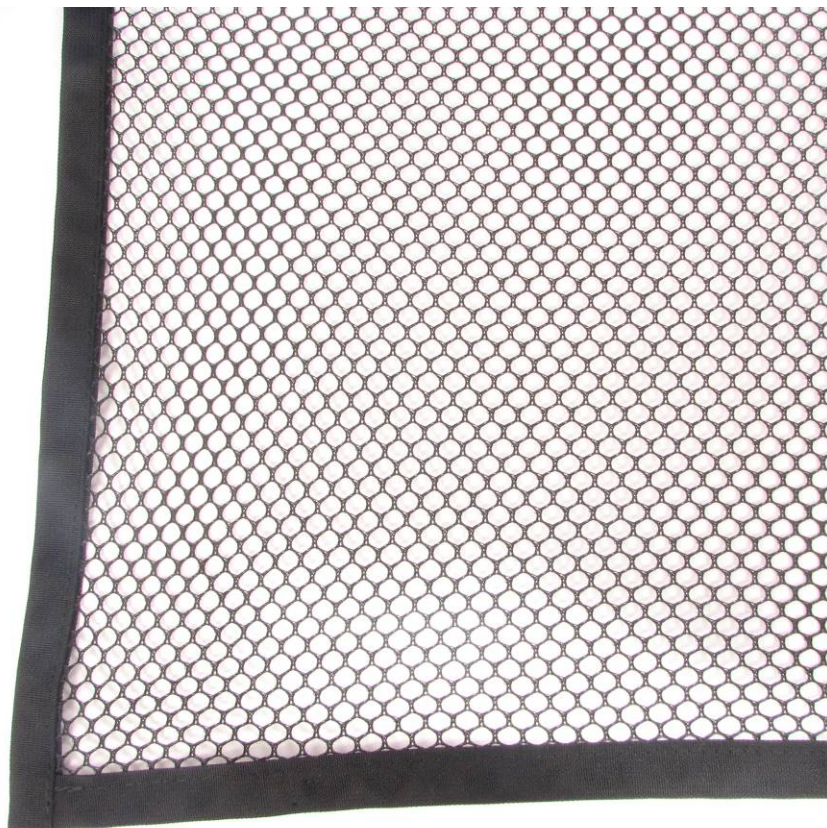

Panneau de filet de sécurité - Barrytex en polyester

Ce filet micro mailles en fibre de polyester avec bordure en sangle cousue est léger et disponible en plusieurs largeurs, ce qui en facilite l'installation.

Utilisations

- Sécurisation de structures de béton (spécifié par le MTQ)
- Écran pour débris
- Écran pour gymnase
- Rideaux diviseurs
- Décoration

CARACTÉRISTIQUES TECHNIQUES

- Fibre de polyester (100%)
- Couleurs: Noir, gris, blanc
(Autres couleurs disponibles sur demande)
- Largeur: 120 cm (48"), 150 cm (60"), 245 cm (96")
ou 300 cm (120")
- Finition (F7) : Bordure en sangle